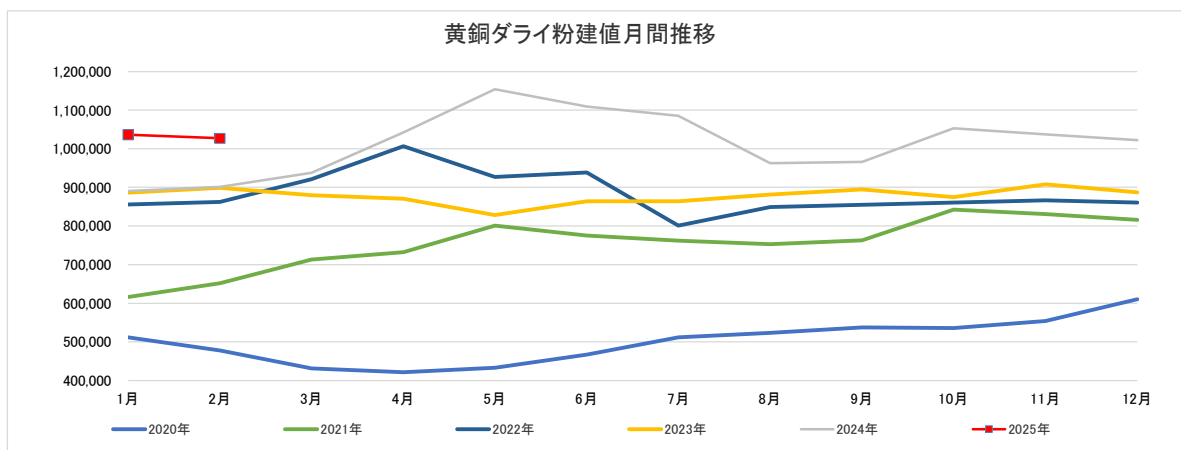

黄銅ダライ粉月間価格推移

単位 円/t

	1月	2月	3月	4月	5月	6月	7月	8月	9月	10月	11月	12月	平均
2020年	512,333	477,500	431,875	421,333	433,167	467,143	511,857	523,000	537,143	535,500	554,715	610,143	501,309
2021年	616,000	651,715	713,222	731,833	801,571	775,572	762,286	753,286	763,000	843,000	831,000	816,000	754,874
2022年	856,000	862,000	921,000	1,007,000	926,700	939,000	801,200	849,400	855,500	860,900	866,800	860,400	883,825
2023年	886,100	898,800	879,700	871,000	828,500	864,300	864,100	881,200	894,900	874,500	907,700	887,700	878,208
2024年	891,000	901,800	938,000	1,042,300	1,154,500	1,109,100	1,085,400	962,900	965,800	1,053,400	1,036,800	1,022,400	1,013,617
2025年	1,036,300	1,027,200											1,031,750

直近4ヶ月の黄銅ダライ粉値改定の推移 (円/kg)

11月1日	1,056	12月2日	1,004	1月6日	1,022	2月3日	1,014
11月6日	1,074	12月5日	1,009	1月8日	1,034	2月12日	1,027
11月11日	1,048	12月10日	1,029	1月10日	1,042	2月13日	1,052
11月13日	1,029	12月13日	1,022	1月22日	1,053	2月18日	1,030
11月18日	1,021	12月19日	1,027	1月28日	1,018	2月21日	1,042
11月20日	1,033	12月24日	1,038			2月26日	1,016
11月25日	1,015						
11月27日	1,016						

黄銅ダライ粉建値月間推移